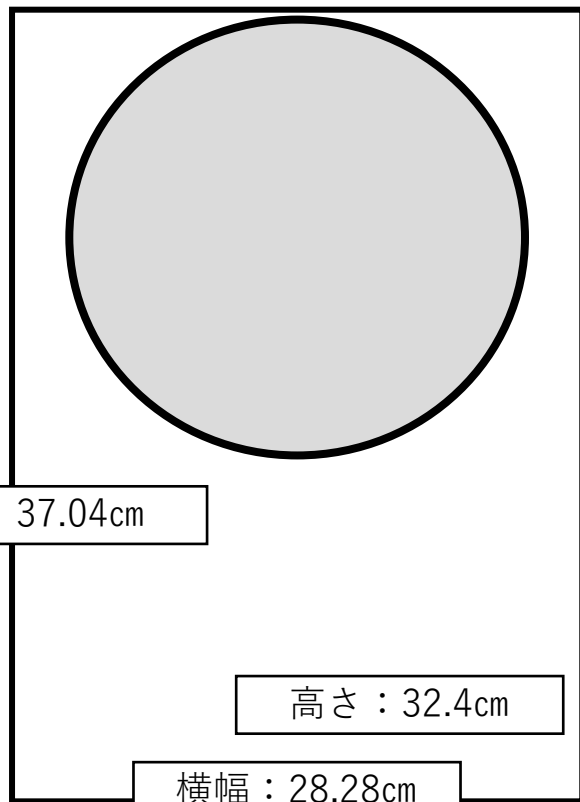

# 例：多段式納骨壇の収納壺数について

直径 21cm 壺の場合

直径 18cm 壺の場合  
(鹿児島はこのタイプが多い)

直径 15cm 壺の場合